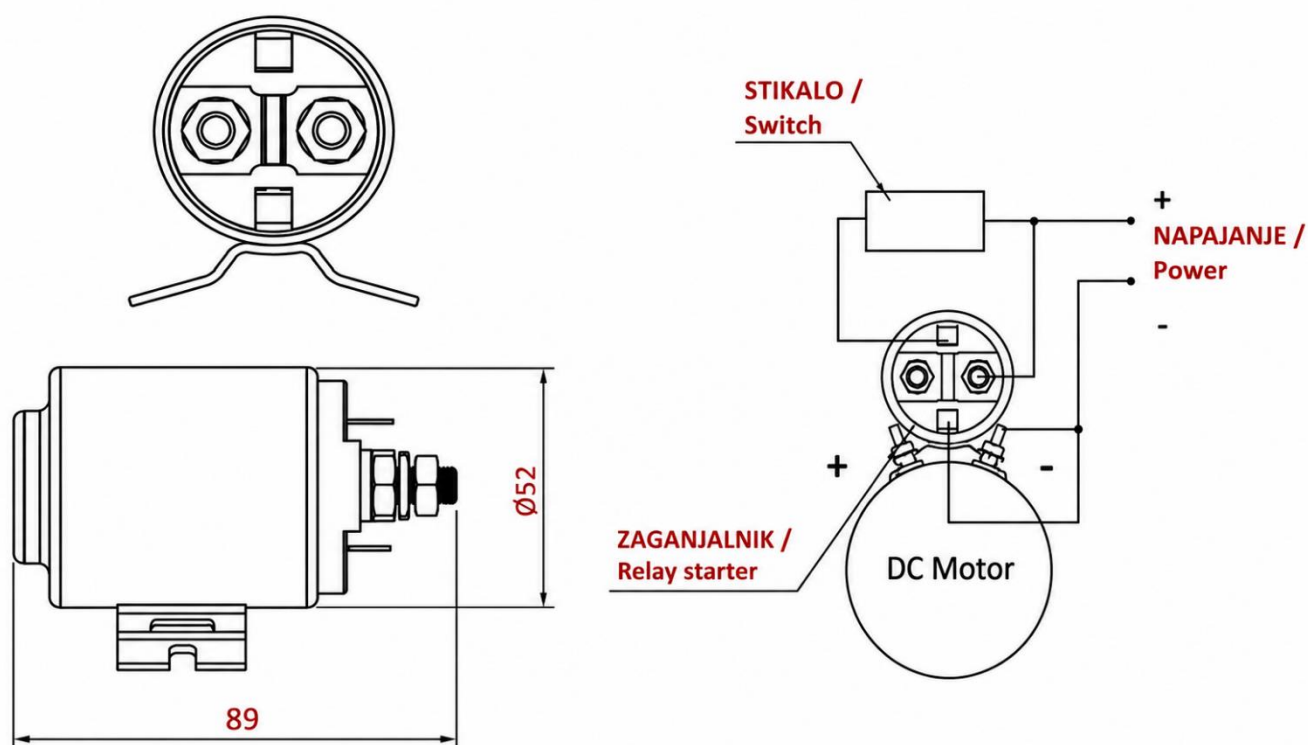

DIMENZIJE – TEHNIČNI LIST

DIMENSIONS – TECHNICAL DATA SHEET

ELEKTRO STARTER

ELECTRIC STARTER

(12V / 24V)

ŠIFRA / CODE	NAPETOST / VOLTAGE (V)	OBRMENITEV / CURRENT (A)
100657	12	200
100658	24	